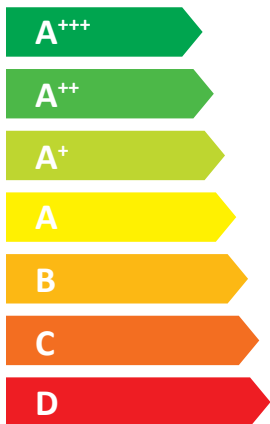

ENERG

енергия · ενεργεια

Dimplex

M Flex 0916 HBC M

55 °C

35 °C

A⁺⁺

A⁺⁺⁺